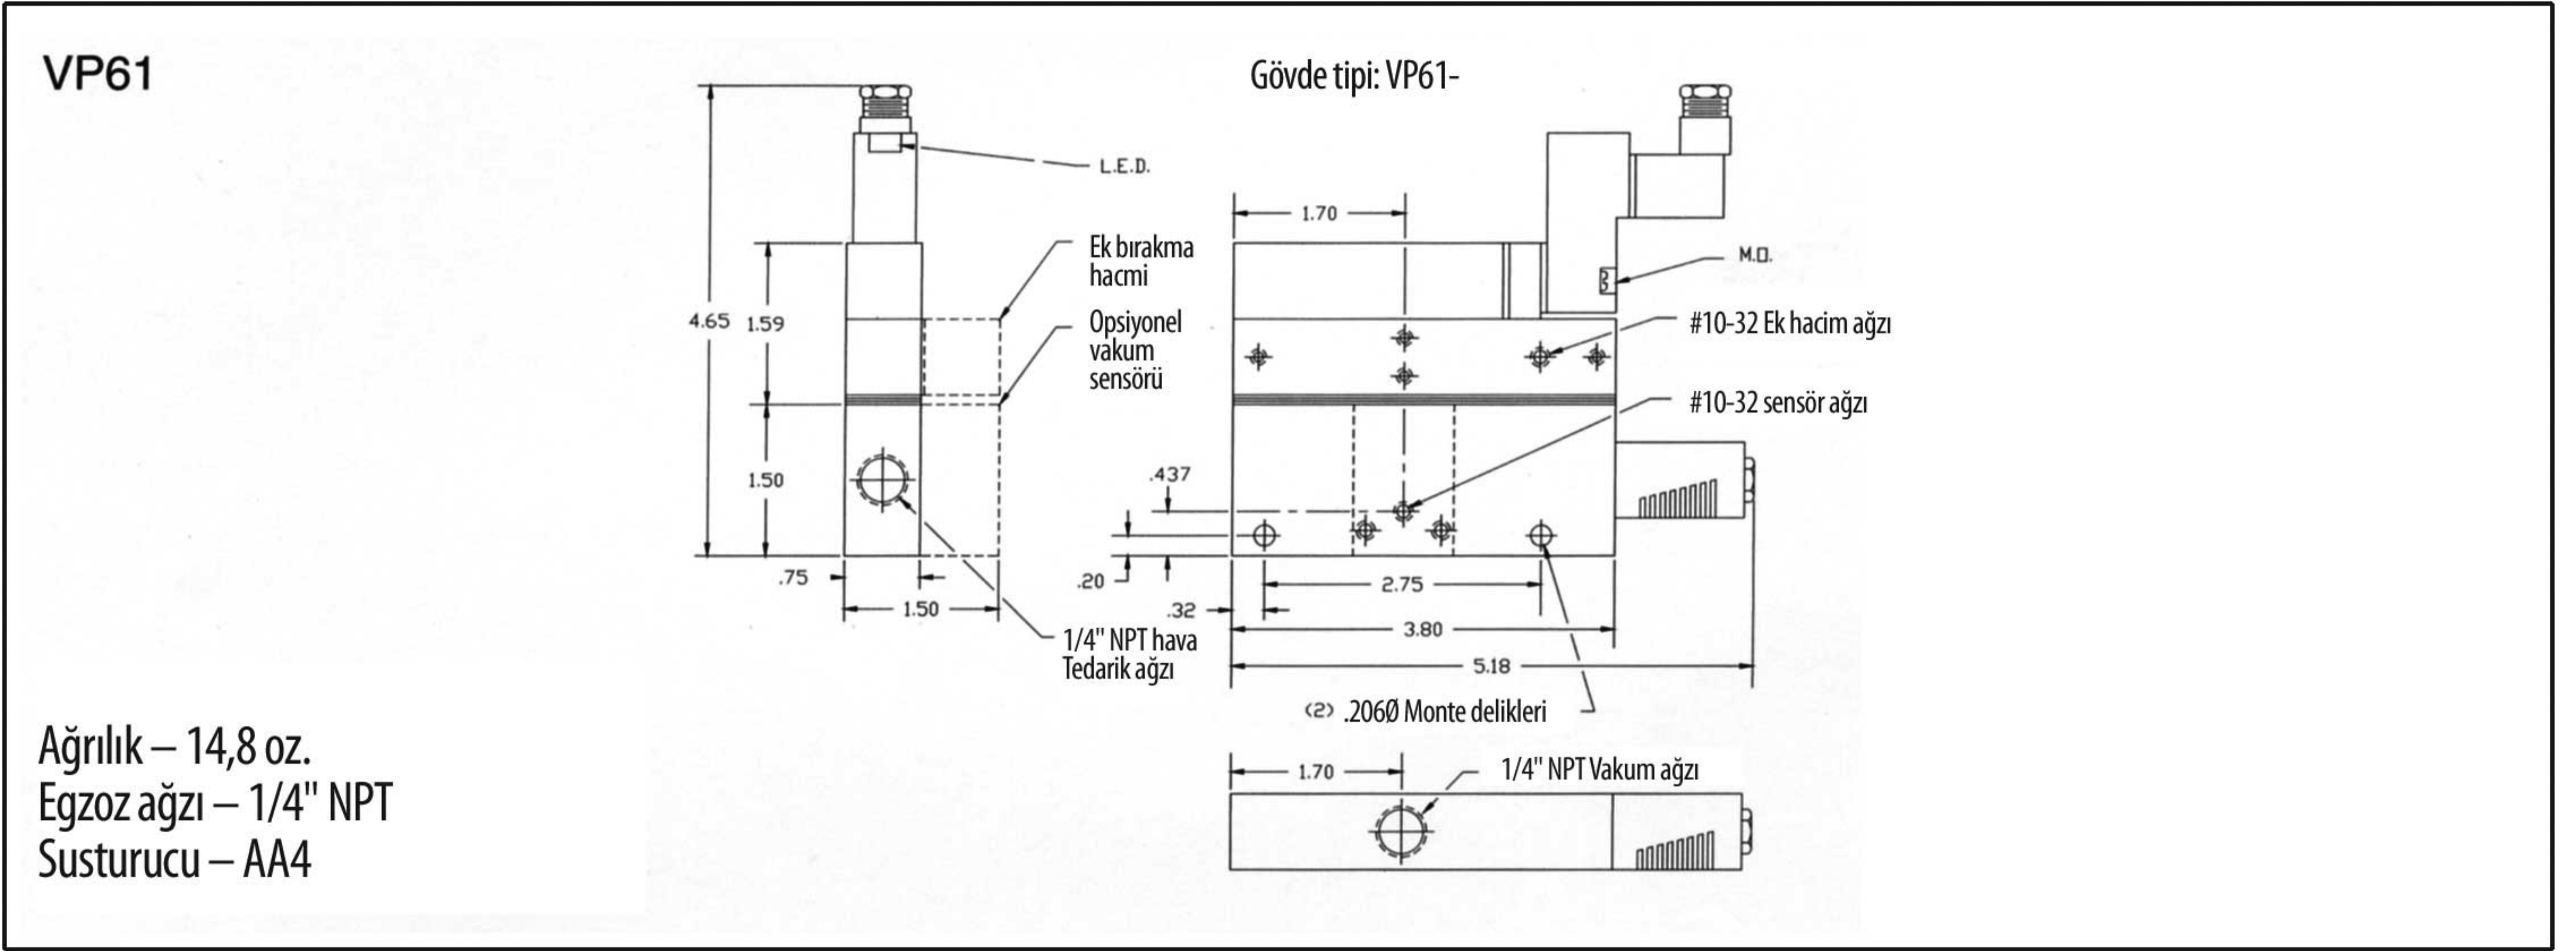

MID SERİSİ VAKUM POMPALARI 60 90 100 150

ORTA SERİ KARTUŞ TANITIM KODU

MEME	DAĞITICI	RENK
C-60M	60	Mavi E
C-60H		
C-90M	90	Altın D
C-90H		
C-100M	100	Siyah CK
C-100H		
C-150M	150	Grİ
C-150H		

"L" serisi kartuşlar – 10" Hg.
"M" serisi kartuşlar – 20" Hg.
"H" serisi kartuşlar – 28" Hg.