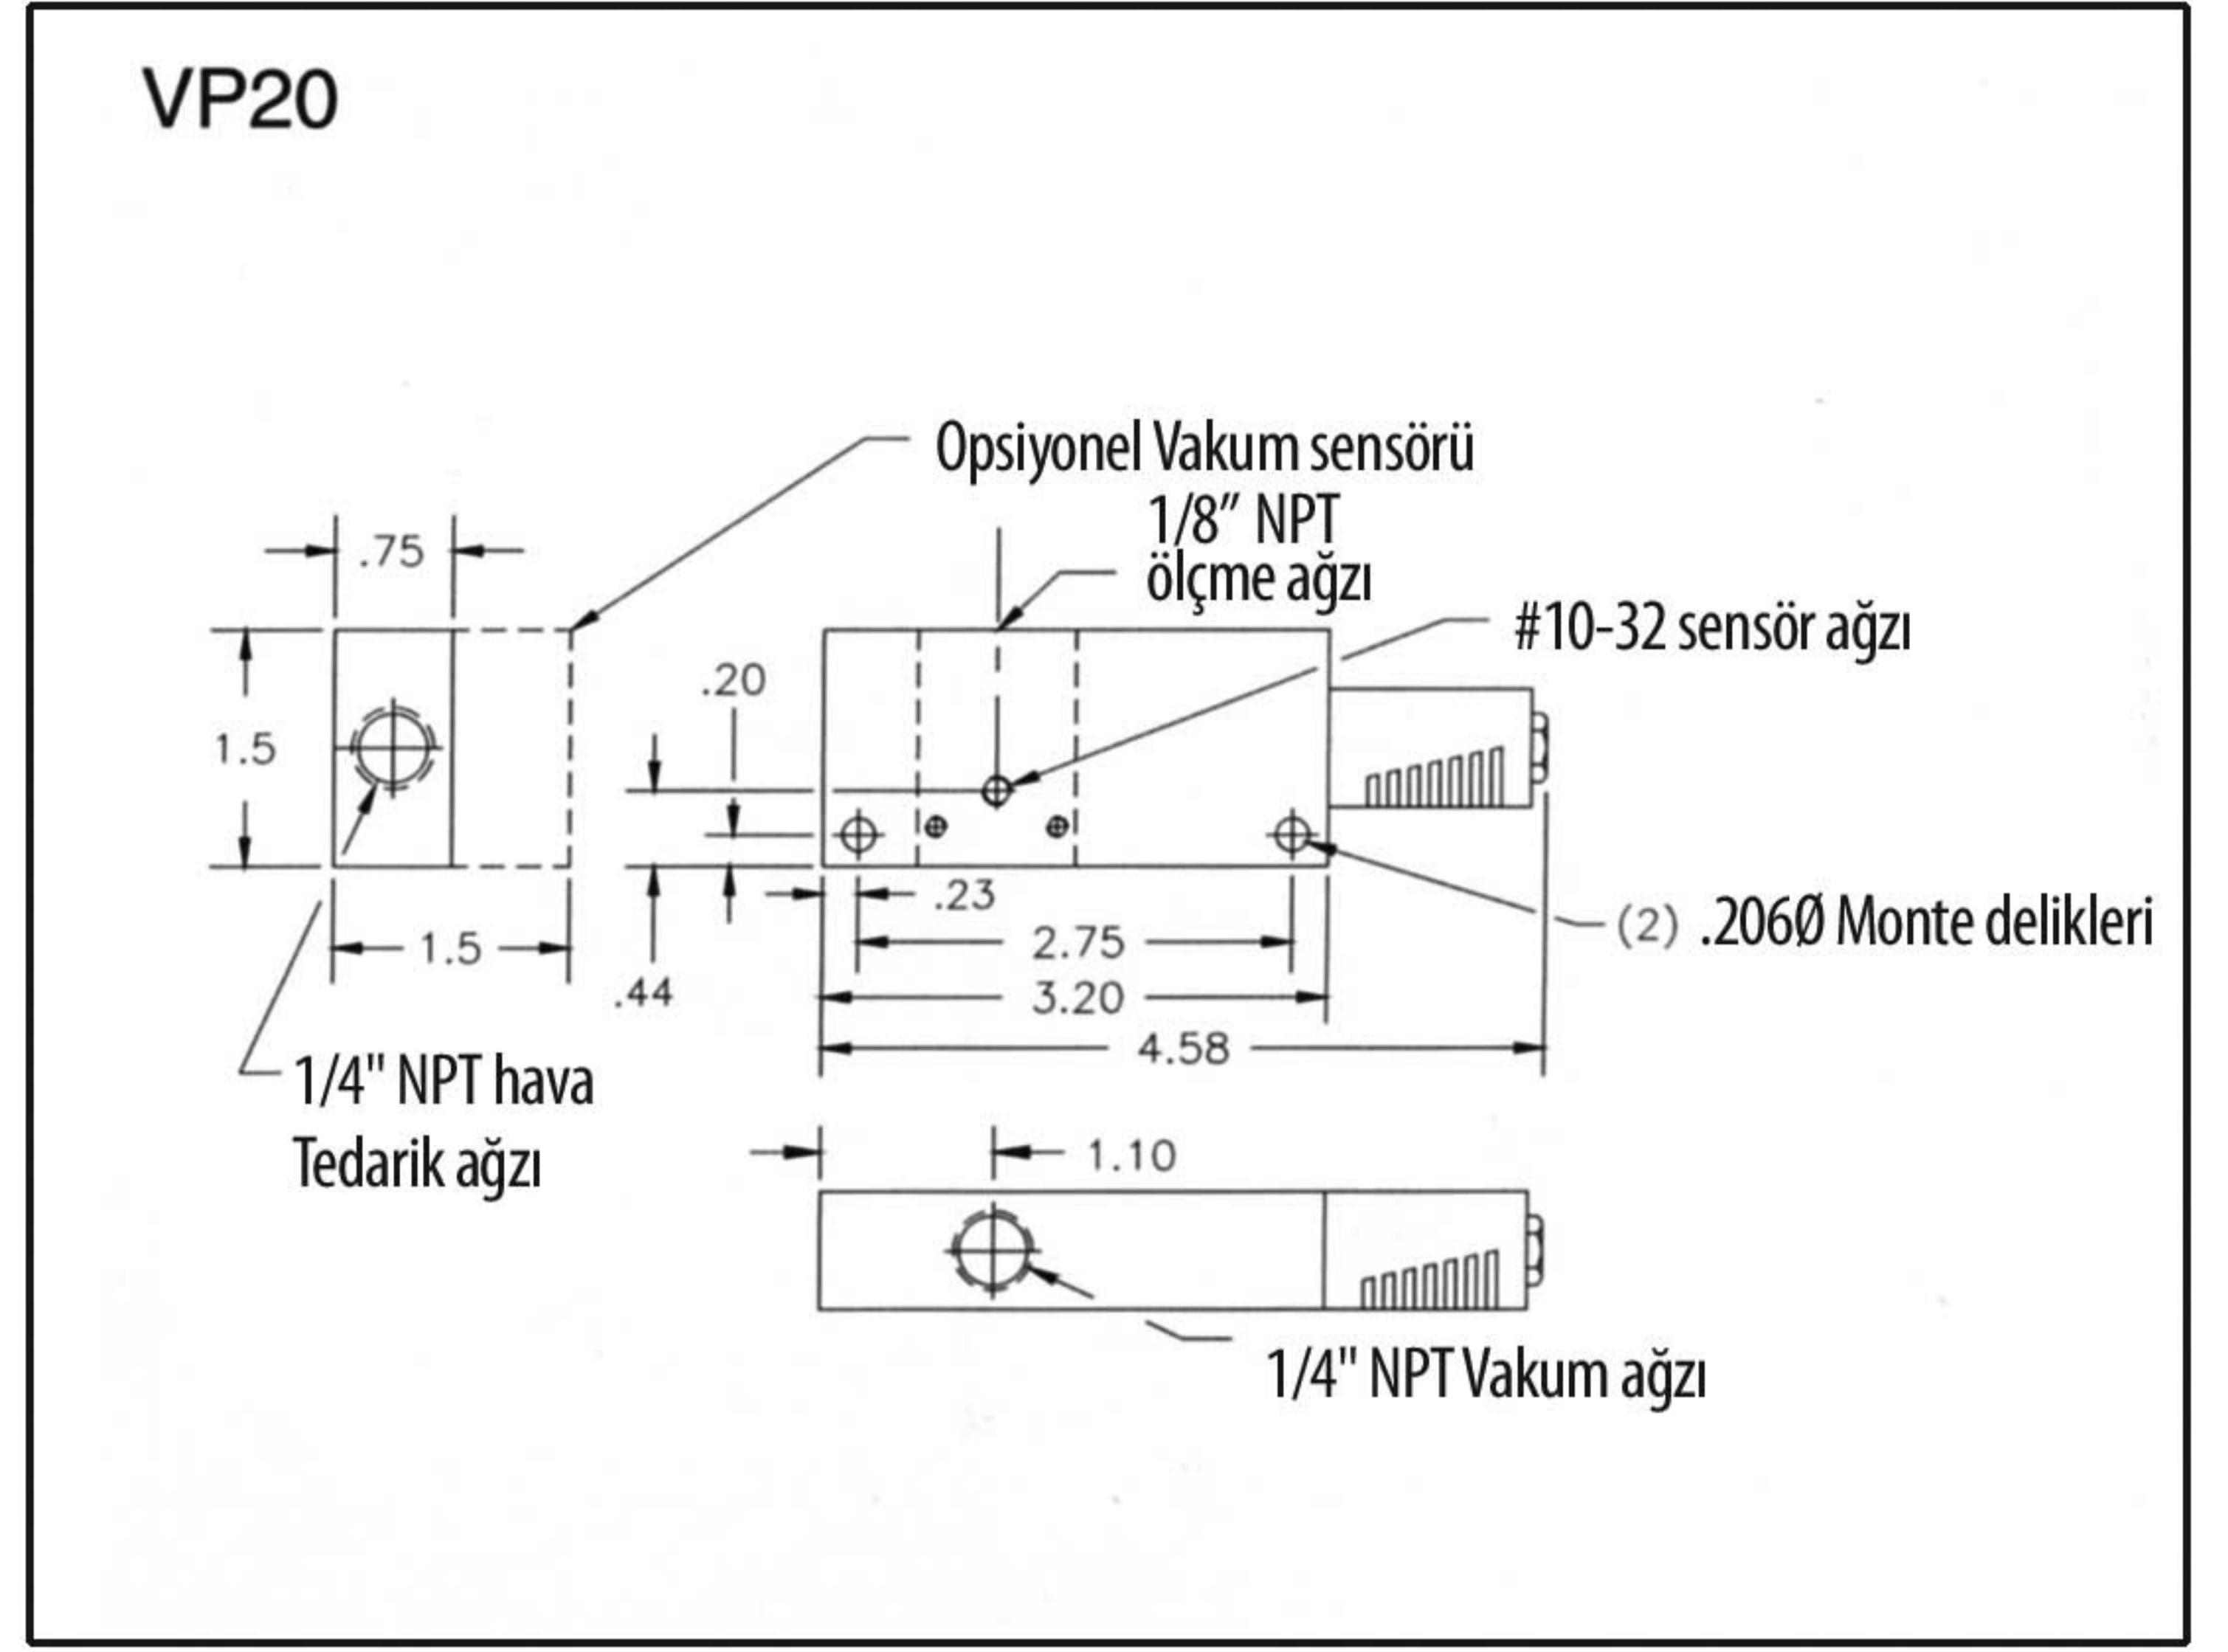

MID SERİSİ VAKUM POMPALARI 60 90 100 150

ORTA SERİ KARTUŞ TANITIM KODU

MEME	DAĞITICI	RENK
C-60M	60	Mavi E
C-60H		
C-90M	90	Altın D
C-90H		
C-100M	100	Siyah CK
C-100H		
C-150M	150	Grİ
C-150H		

"L" serisi kartuşlar – 10" Hg.
"M" serisi kartuşlar – 20" Hg.
"H" serisi kartuşlar – 28" Hg.