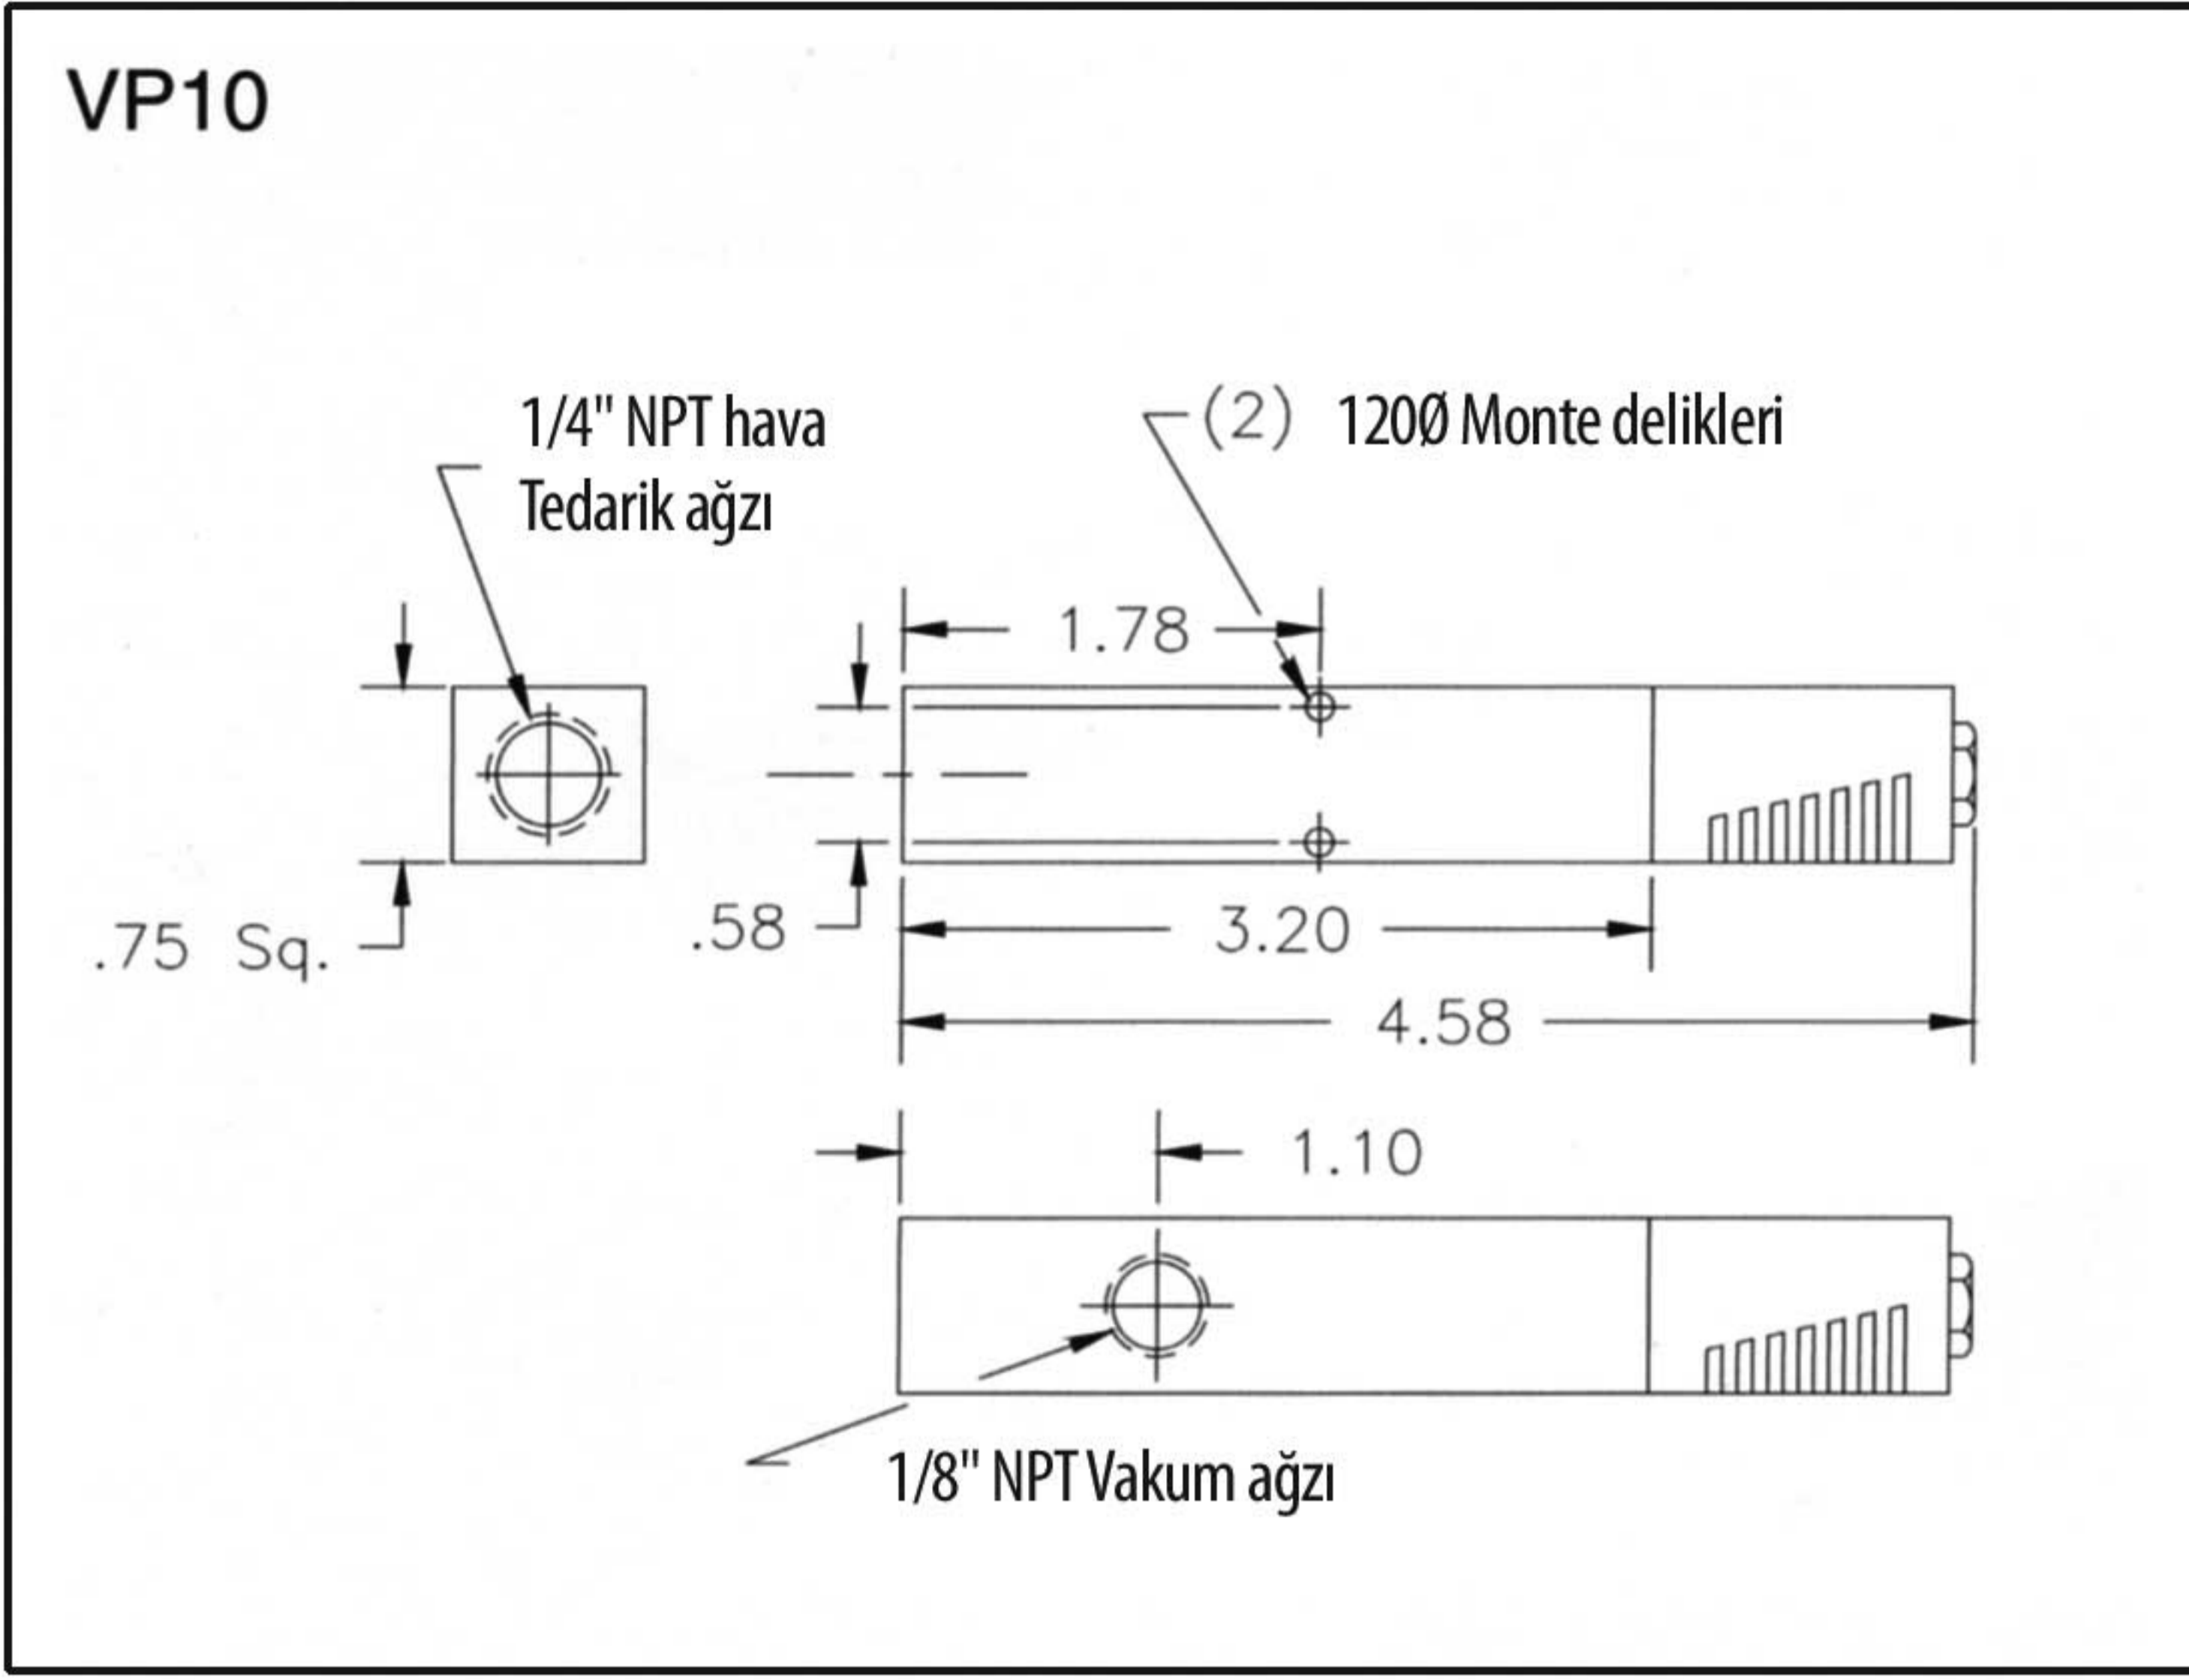

MID SERİSİ VAKUM POMPALARI 60 90 100 150

ORTA SERİ KARTUŞ TANITIM KODU

MEME	DAĞITICI	RENK
C-60M	60	Mavi E
C-60H		
C-90M	90	Altın D
C-90H		
C-100M	100	Siyah CK
C-100H		
C-150M	150	Grİ
C-150H		

"L" serisi kartuşlar – 10" Hg.
"M" serisi kartuşlar – 20" Hg.
"H" serisi kartuşlar – 28" Hg.